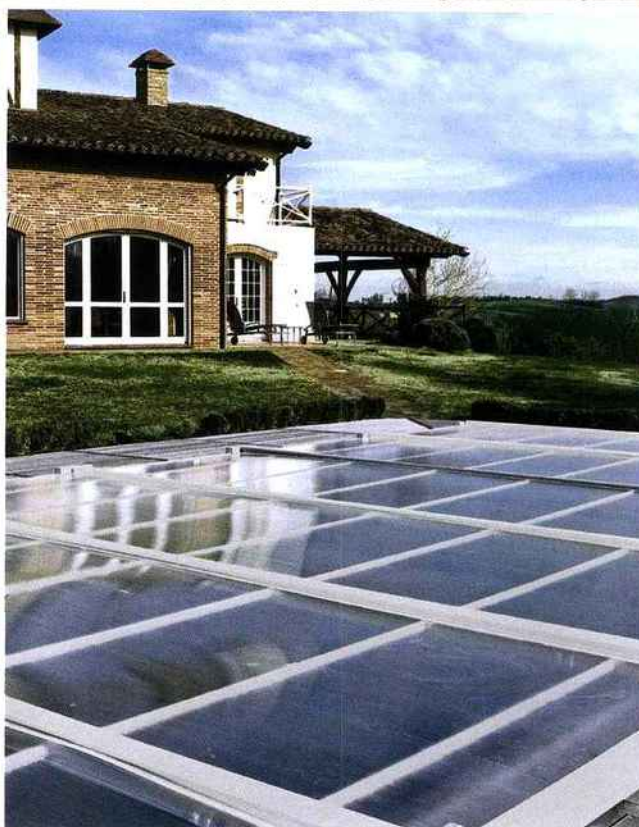

**sélection**

**ABRIS BAS**

Quitter la ville pour la campagne. Voici le mot d'ordre de nombreuses personnes. Or, la vie campagnarde n'est pas empreinte que d'avantages : elle est aussi synonyme d'indépendance, voir de solitude. Ici, il ne saurait être question de tous ces aspects négatifs ; les créateurs de ce cadre tranquille n'ont retenu que le meilleur pour assurer le bonheur de la famille. Pour protéger le bassin des agressions éventuelles de la nature, on a pensé à le recouvrir d'un abri plat. Ceci empêche tout simplement la dégradation de cet havre de paix et de gêner par la même occasion les futurs baigneurs. En somme, on peut désormais profiter de la vie campagnarde comme le prouve ce paysage, tout en conservant un confort de vie indéniable.

#### Fiche technique

**Structure** : en aluminium thermolaqué.

**Plaque** : en polycarbonate alvéolaire de 8 mm.

**Dimensions** : 15,33 m par 6,90 m composé de 7 éléments de 2,19 m chacun pour une hauteur de 0,22 m.

**Ouverture** : par motorisation avec télécommande.

**Forme** : rectangulaire plat.

**Accessoire** : ponton en bois imputrescible panneau solaire.

**Couleur** : bronze.

**Marque** : AbriSud - N° Azur : 3240.